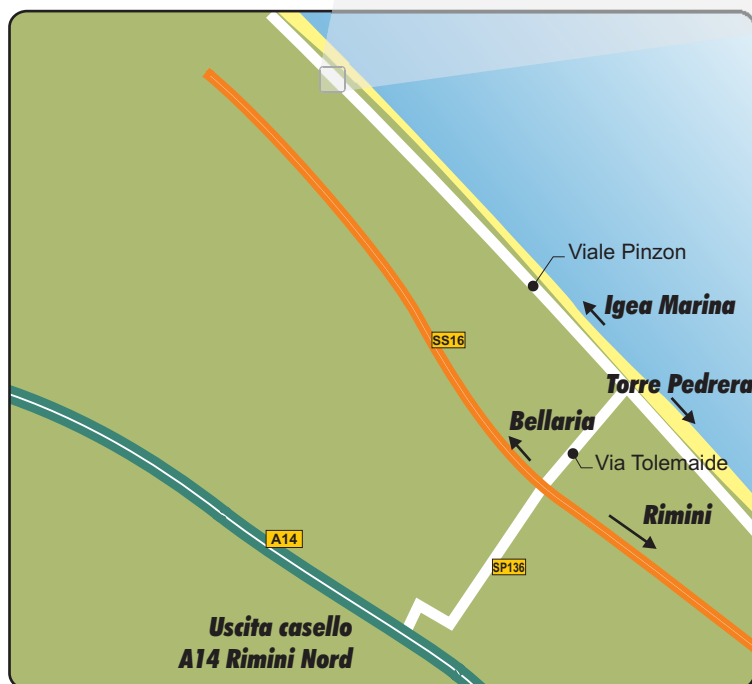

Come raggiungere l'albergo Villa Lucia

Villa Lucia dista solamente **50 metri** dal mare, ed è ubicata sulla deliziosa isola pedonale di via Ovidio.

Raggiungere Villa Lucia è molto facile. Se arrivi dall'autostrada **A14**, l'uscita più comoda è quella di **Rimini Nord**. All'uscita dal casello segui le indicazioni per Bellaria o Igea Marina che ti porteranno sul lungomare (Viale Pinzon).

Oltrepassata la zona colonie e le spiagge libere, i numeri dei vari stabilimenti balneari vi saranno di aiuto; una volta raggiunto il bagno n. 61 "**Bagno Sandro**", portati sulla parallela del lungomare. Al numero civico 31 troverete Villa Lucia.